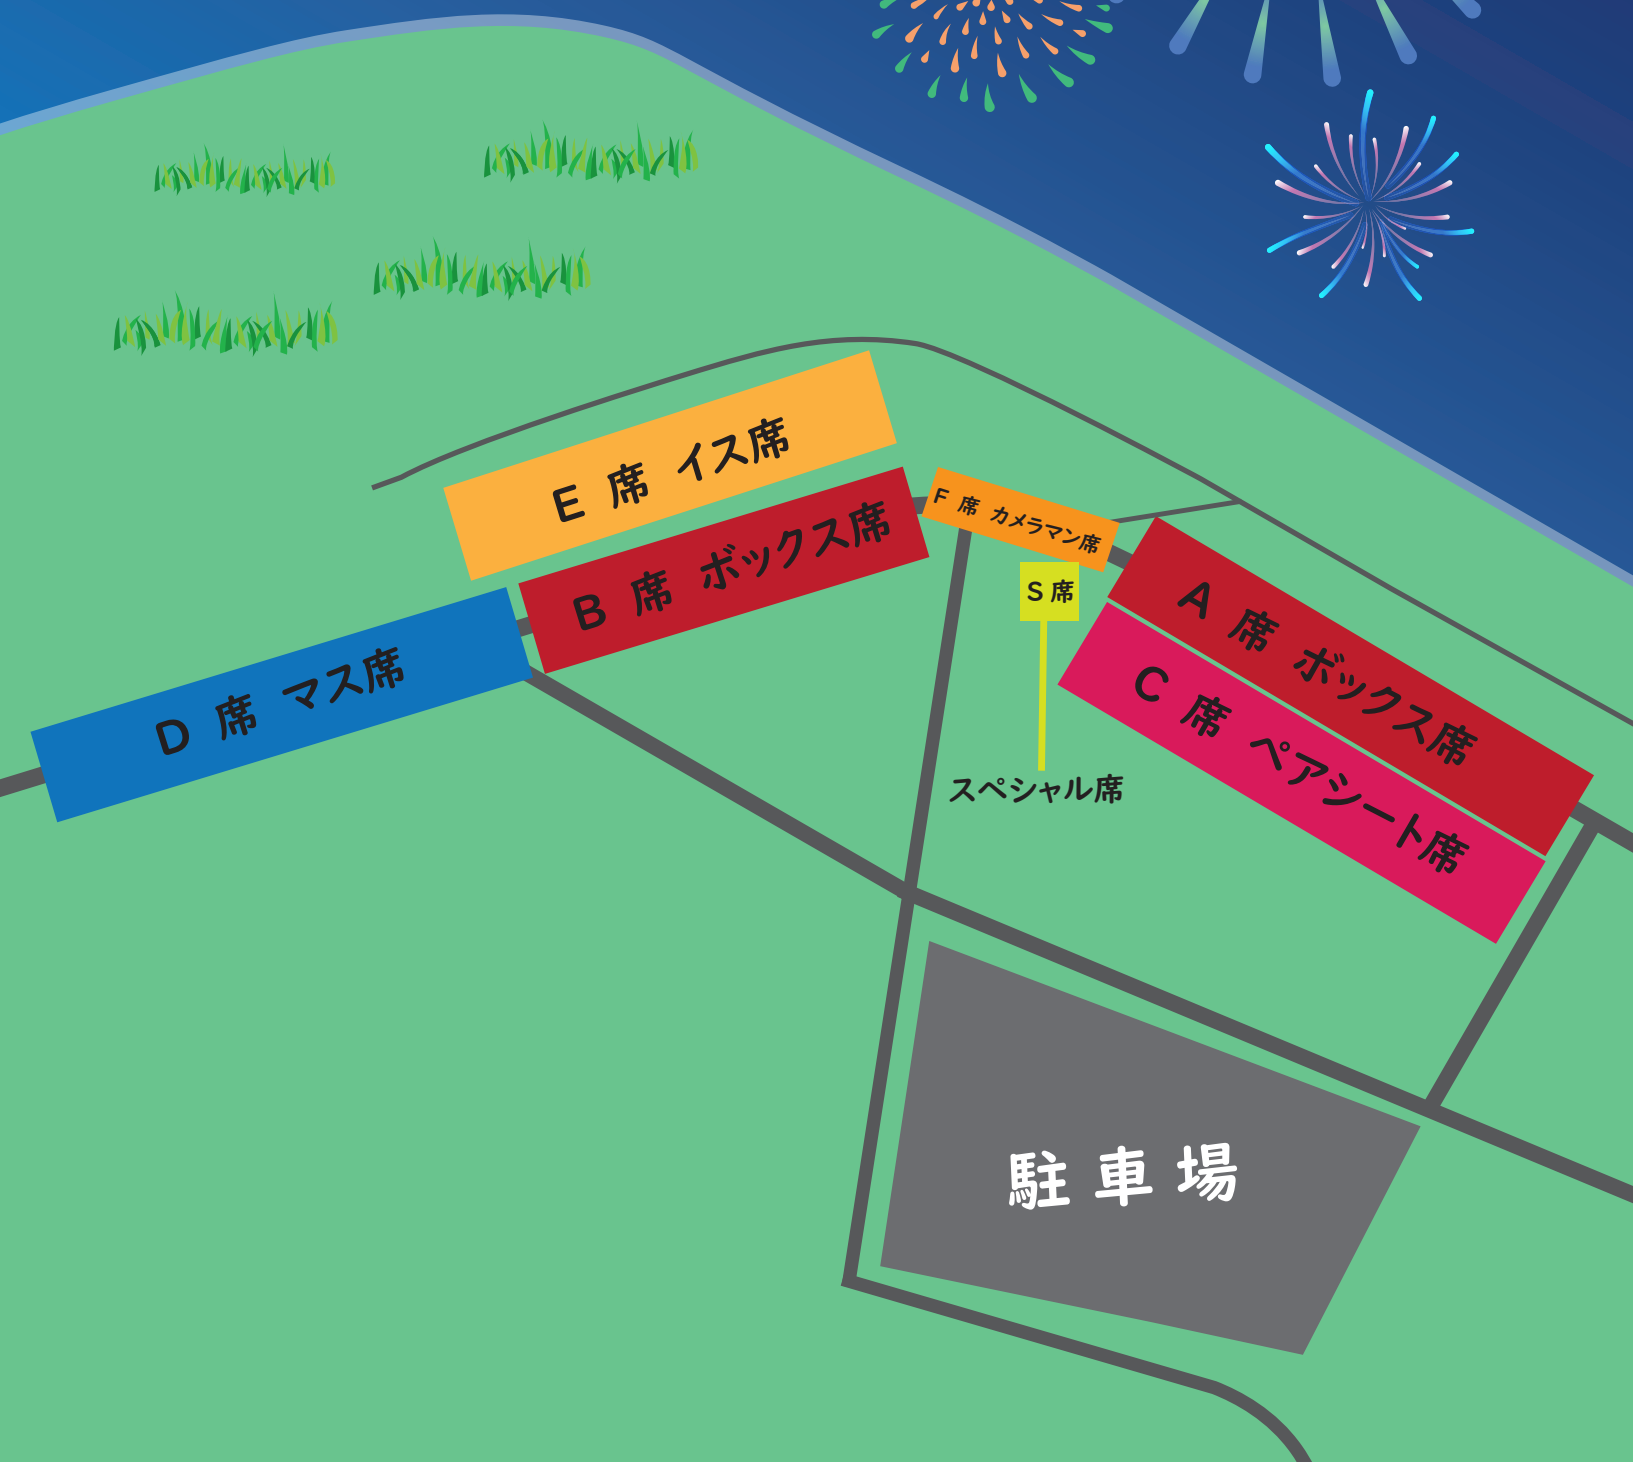

利根川大花火大会

ごかマルシェ

五霞町会場図

2024 9.14 (土) 荒天翌日順延
打上開始 18:30 ~

五霞町会場：情報・防災ステーションごか